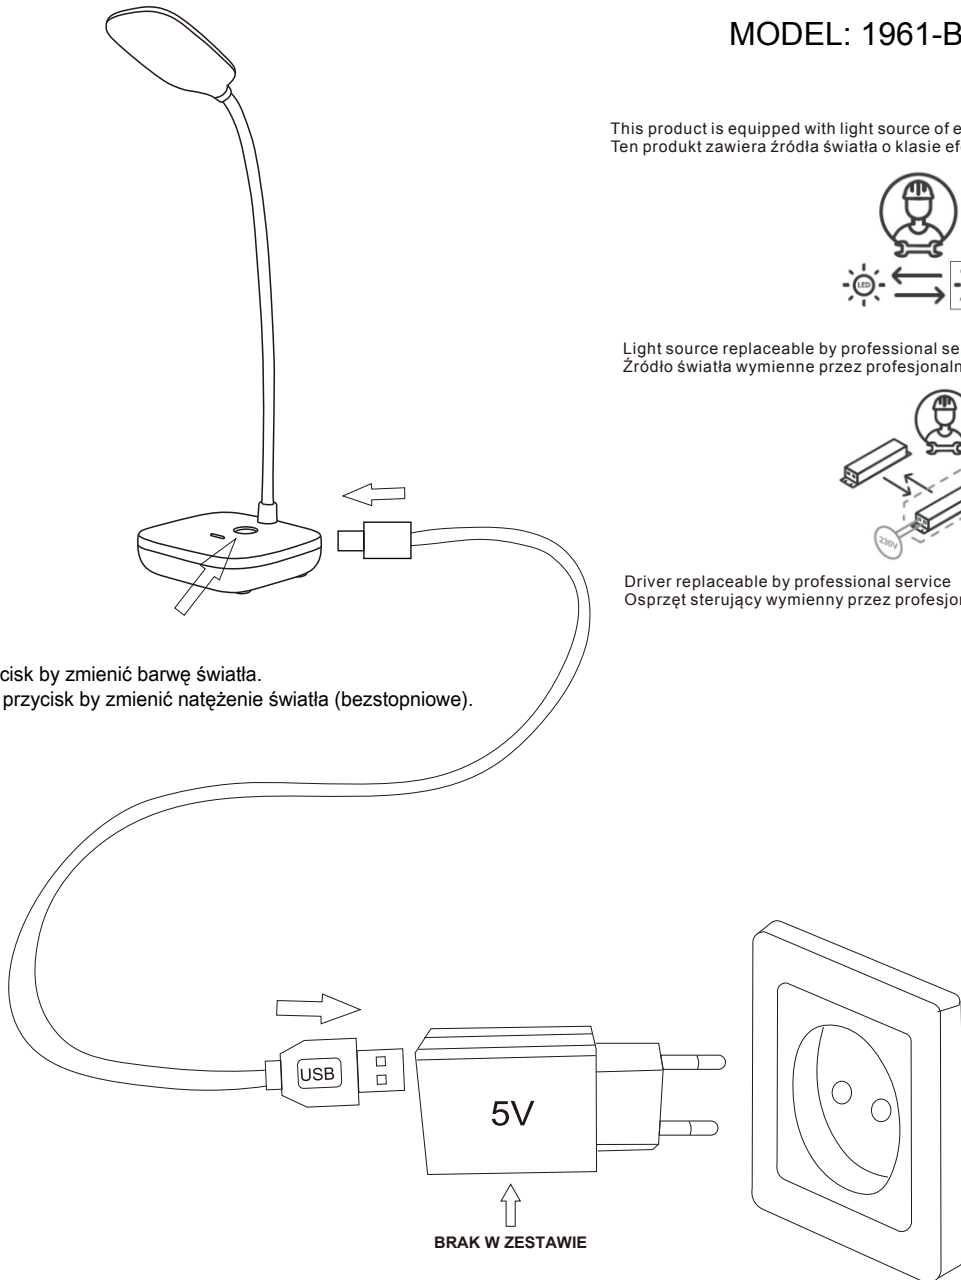

INSTRUKCJA MONTAŻU

Domolumi

LAMPA BIURKOWA

MODEL: 1961-BK

This product is equipped with light source of efficiency class **G**
Ten produkt zawiera źródła światła o klasie efektywności energetycznej **G**

Light source replaceable by professional service
Źródło światła wymienne przez profesjonalny serwis

Driver replaceable by professional service
Osprzęt sterujący wymienny przez profesjonalny serwis

Wciśnij przycisk by zmienić barwę światła.
Przytrzymaj przycisk by zmienić natężenie światła (bezstopniowe).